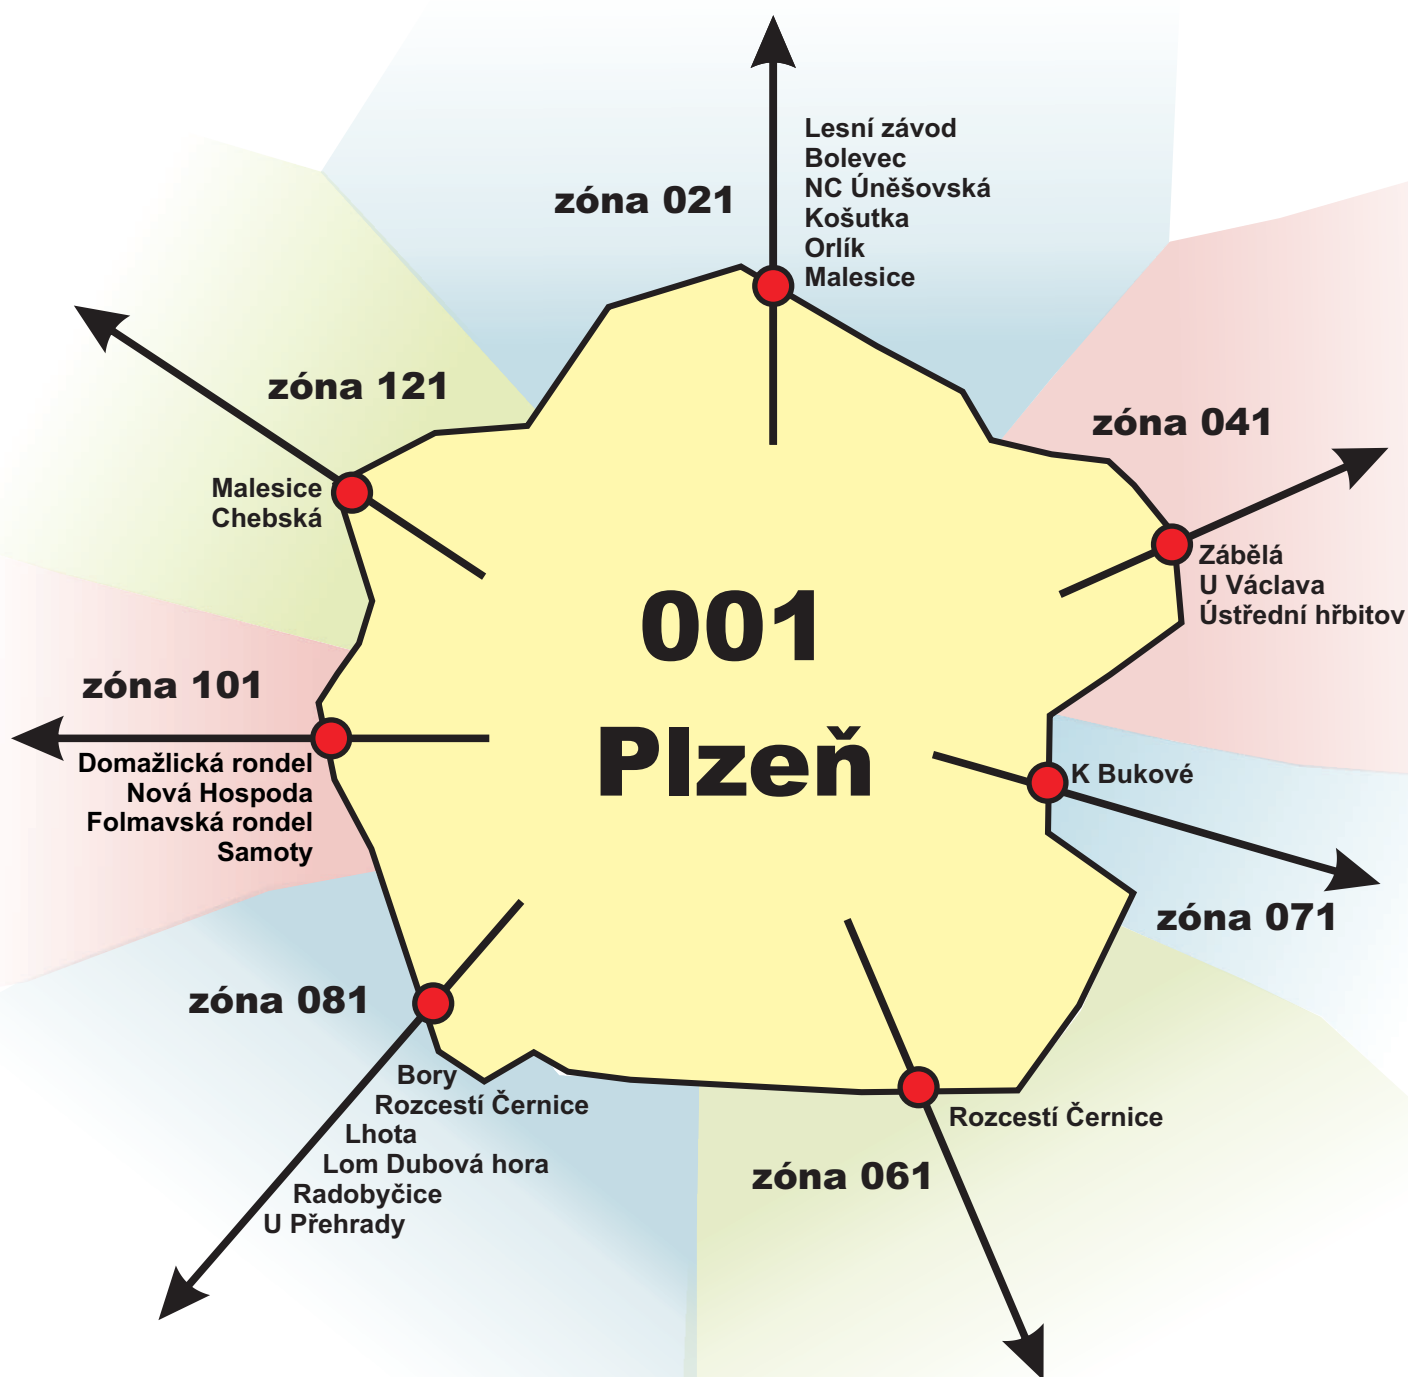

# HRANIČNÍ ZASTÁVKY ZÓNY 001 PLZEŇ

## PRO VEŘEJNOU LINKOVOU DOPRAVU

● hraniční zastávka (hraniční zastávky jsou určeny dle trasy spoje)